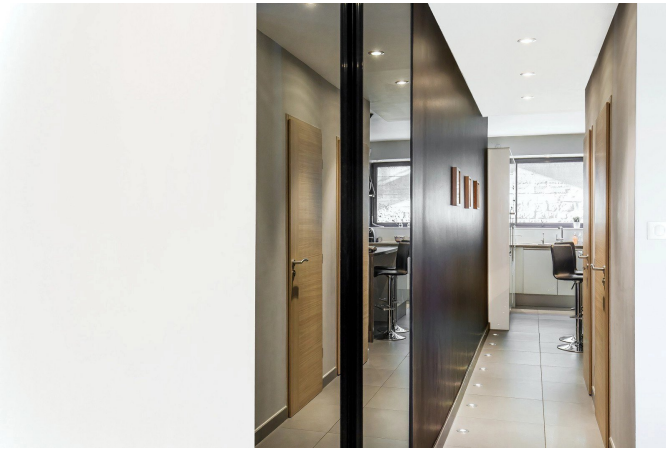

14, quai Général Sarrail
69006 Lyon

TÉL : 04 78 15 90 90
lyon@barnes-international.com

29, quai Saint-Antoine
69002 Lyon

1, place de la Croix-Rousse
69004 Lyon

6, place de la Libération
69130 Écully