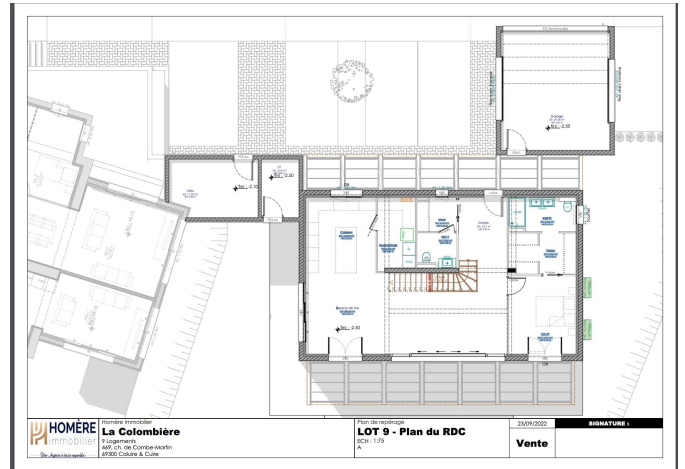

14, quai Général Sarrail
69006 Lyon

TÉL : 04 78 15 90 90
lyon@barnes-international.com

29, quai Saint-Antoine
69002 Lyon

1, place de la Croix-Rousse
69004 Lyon

6, place de la Libération
69130 Écully