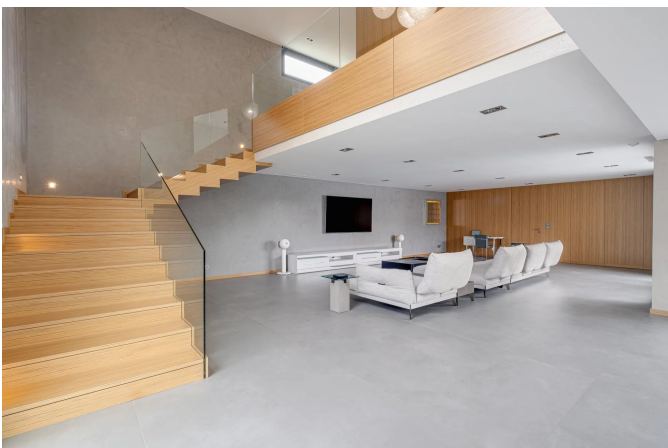

14, quai Général Sarrail
69006 Lyon

TÉL : 04 78 15 90 90
lyon@barnes-international.com

29, quai Saint-Antoine
69002 Lyon

1, place de la Croix-Rousse
69004 Lyon

6, place de la Libération
69130 Écully