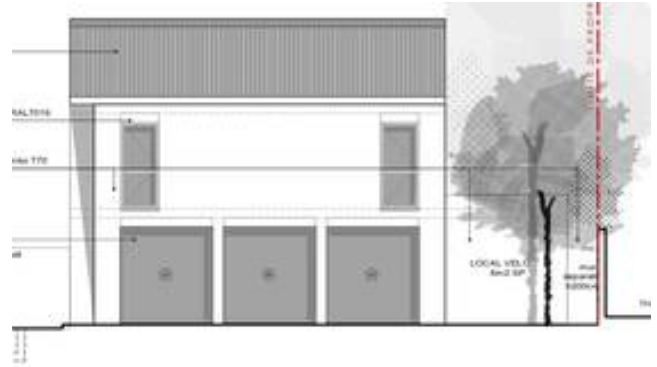

29 QUAI SAINT ANTOINE
69002 LYON

TÉL : +33 (0)4 78 15 90 90
LYON@BARNES-INTERNATIONAL.COM

INFORMATIONS NON CONTRACTUELLES

PARIS - GENEVA - LONDON - MOSCOW - NEW YORK - MIAMI - ST BARTH - DEAUVILLE - BASQUE COAST - FRENCH COUNTRYSIDE -
ARCACHON BAY - PERIGORD - PROVENCE - FRENCH RIVIERA - SAINT TROPEZ - CORSICA - COURCHEVEL - MEGEVE