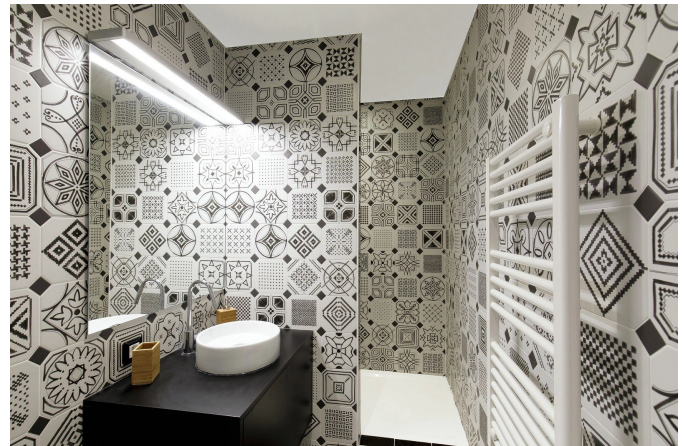

14, quai Général Sarrail
69006 Lyon

TÉL : 04 78 15 90 90
lyon@barnes-international.com

29, quai Saint-Antoine
69002 Lyon

1, place de la Croix-Rousse
69004 Lyon

6, place de la Libération
69130 Écully