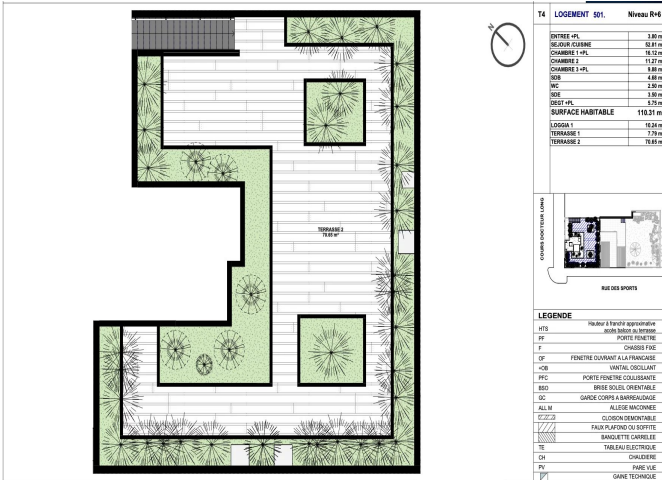

14, quai Général Sarrail
69006 Lyon

TÉL : +33478159090
lyon@barnes-international.com

29, quai Saint-Antoine
69002 Lyon

1, place de la Croix-Rousse
69004 Lyon

6, place de la Libération
69130 Écully