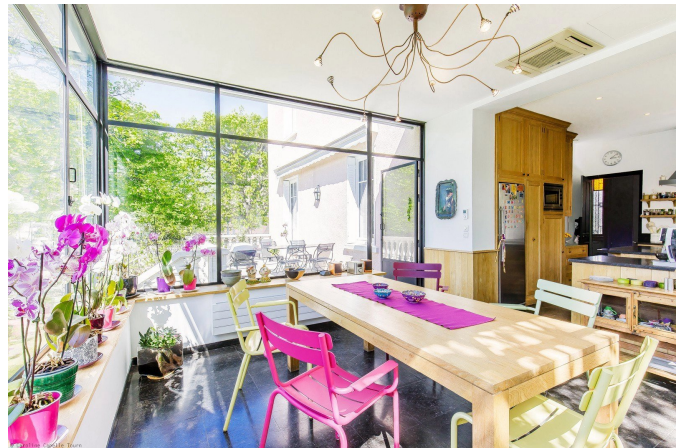

14, quai Général Sarrail
69006 Lyon

TÉL : 04 78 15 90 90
lyon@barnes-international.com

29, quai Saint-Antoine
69002 Lyon

1, place de la Croix-Rousse
69004 Lyon

6, place de la Libération
69130 Écully