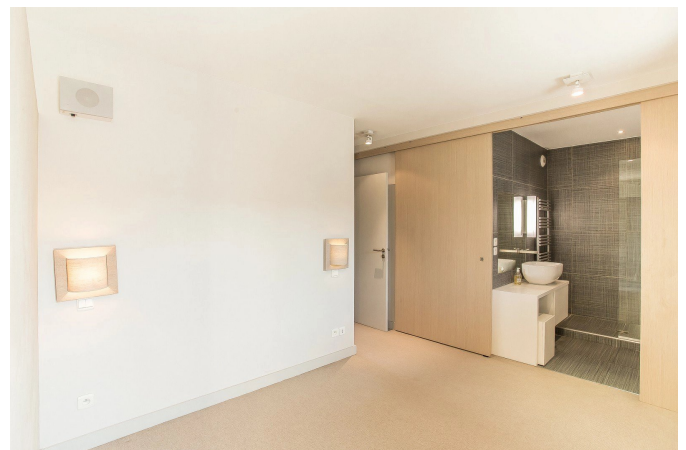

14, quai Général Sarrail
69006 Lyon

TÉL : 04 78 15 90 90
lyon@barnes-international.com

29, quai Saint-Antoine
69002 Lyon

1, place de la Croix-Rousse
69004 Lyon

6, place de la Libération
69130 Écully