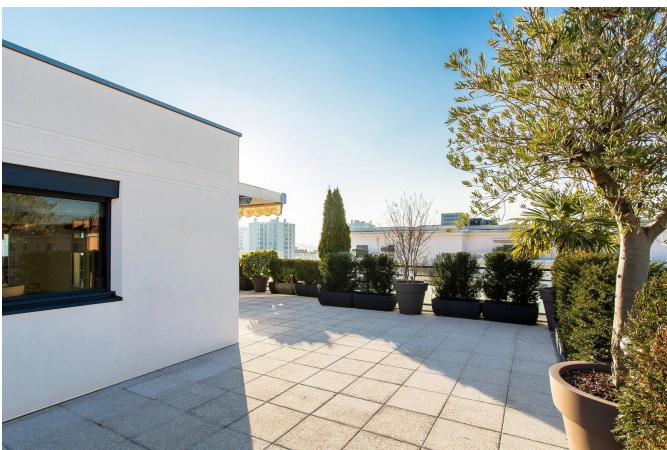

14, quai Général Sarrail
69006 Lyon

TÉL : 04 78 15 90 90
lyon@barnes-international.com

29, quai Saint-Antoine
69002 Lyon

1, place de la Croix-Rousse
69004 Lyon

6, place de la Libération
69130 Écully