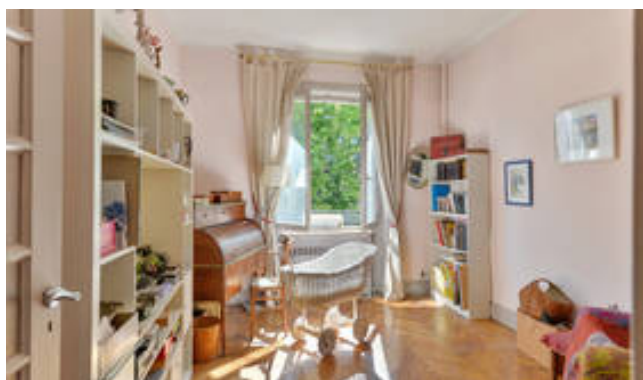

29 QUAI SAINT ANTOINE
69002 LYON

TÉL : +33 (0)4 78 15 90 90
LYON@BARNES-INTERNATIONAL.COM

INFORMATIONS NON CONTRACTUELLES

PARIS - GENEVA - LONDON - MOSCOW - NEW YORK - MIAMI - ST BARTH - DEAUVILLE - BASQUE COAST - FRENCH COUNTRYSIDE -
ARCACHON BAY - PERIGORD - PROVENCE - FRENCH RIVIERA - SAINT TROPEZ - CORSICA - COURCHEVEL - MEGEVE