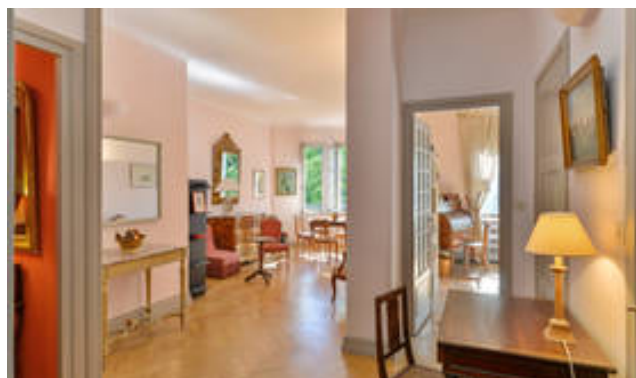

29 QUAI SAINT ANTOINE
69002 LYON

TÉL : +33 (0)4 78 15 90 90
LYON@BARNES-INTERNATIONAL.COM

INFORMATIONS NON CONTRACTUELLES

PARIS - GENEVA - LONDON - MOSCOW - NEW YORK - MIAMI - ST BARTH - DEAUVILLE - BASQUE COAST - FRENCH COUNTRYSIDE -
ARCACHON BAY - PERIGORD - PROVENCE - FRENCH RIVIERA - SAINT TROPEZ - CORSICA - COURCHEVEL - MEGEVE