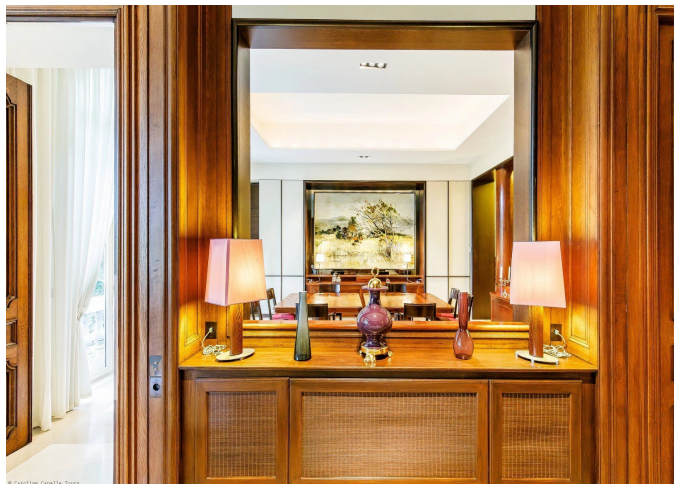

14, quai Général Sarrail
69006 Lyon

TÉL : +33478159090
lyon@barnes-international.com

29, quai Saint-Antoine
69002 Lyon

1, place de la Croix-Rousse
69004 Lyon

6, place de la Libération
69130 Écully