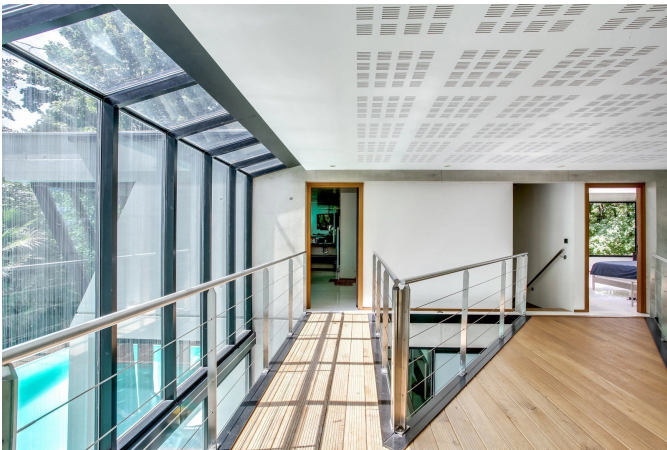

14, quai Général Sarrail
69006 Lyon

TÉL : 04 78 15 90 90
lyon@barnes-international.com

29, quai Saint-Antoine
69002 Lyon

1, place de la Croix-Rousse
69004 Lyon

6, place de la Libération
69130 Écully