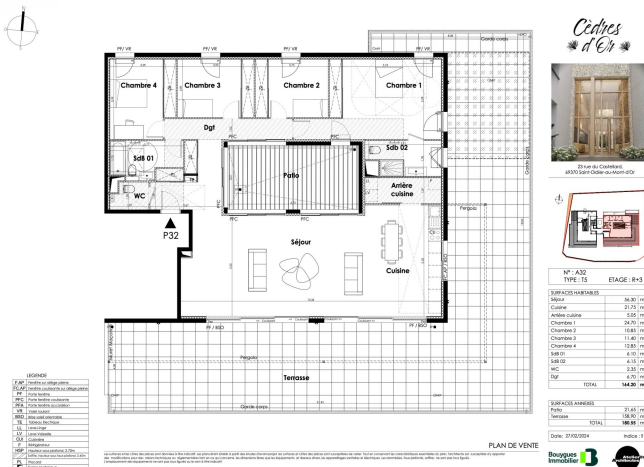

14, quai Général Sarrail
69006 Lyon

TÉL : +33478159090
lyon@barnes-international.com

29, quai Saint-Antoine
69002 Lyon

1, place de la Croix-Rousse
69004 Lyon

6, place de la Libération
69130 Écully