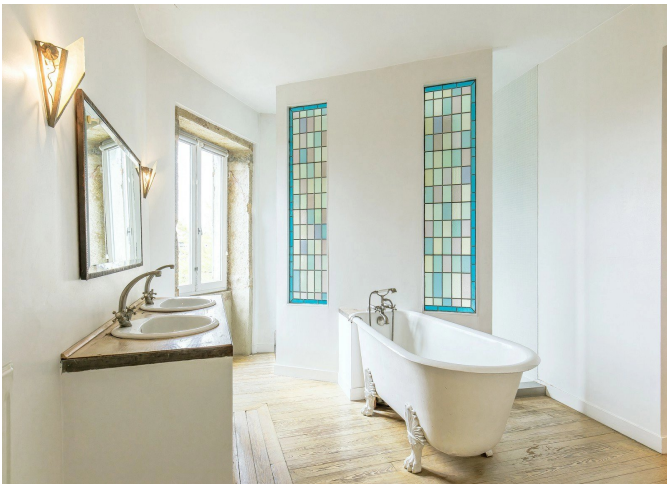

14, quai Général Sarrail
69006 Lyon

TÉL : +33478159090
lyon@barnes-international.com

29, quai Saint-Antoine
69002 Lyon

1, place de la Croix-Rousse
69004 Lyon

6, place de la Libération
69130 Écully