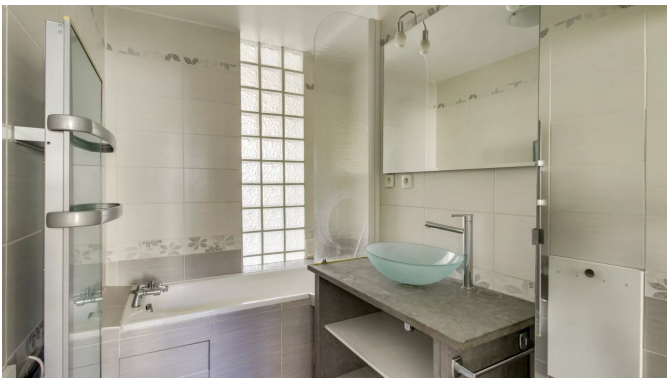

14, quai Général Sarrail
69006 Lyon

PHONE : 04 78 15 90 90
lyon@barnes-international.com

29, quai Saint-Antoine
69002 Lyon

1, place de la Croix-Rousse
69004 Lyon

6, place de la Libération
69130 Écully