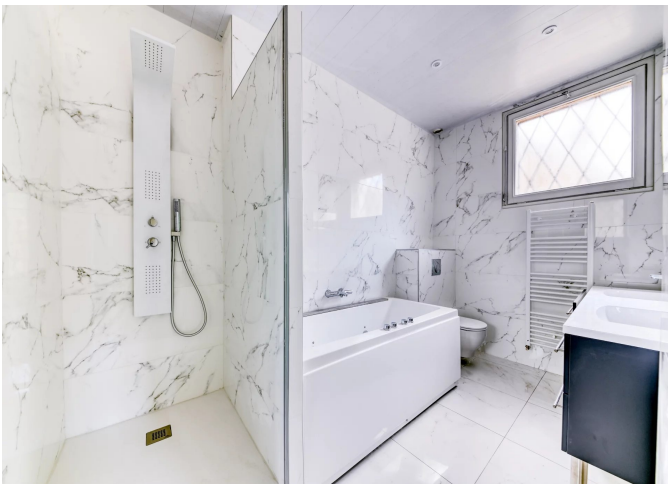

14, quai Général Sarrail
69006 Lyon

PHONE : +33478159090
lyon@barnes-international.com

29, quai Saint-Antoine
69002 Lyon

1, place de la Croix-Rousse
69004 Lyon

6, place de la Libération
69130 Écully