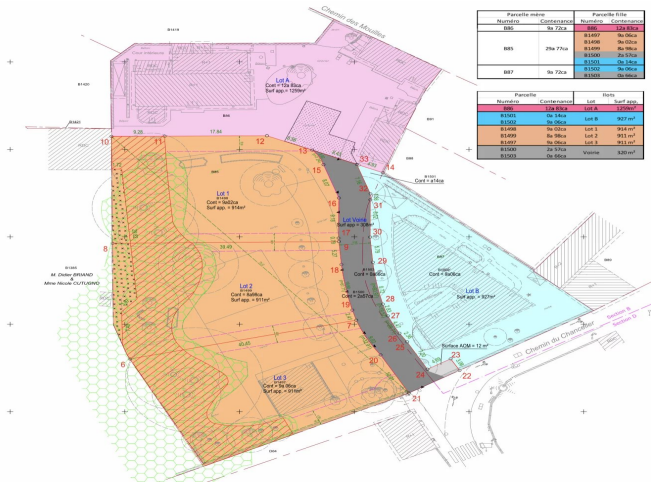

14, quai Général Sarrail
69006 Lyon

PHONE : +33478159090
lyon@barnes-international.com

29, quai Saint-Antoine
69002 Lyon

1, place de la Croix-Rousse
69004 Lyon

6, place de la Libération
69130 Écully