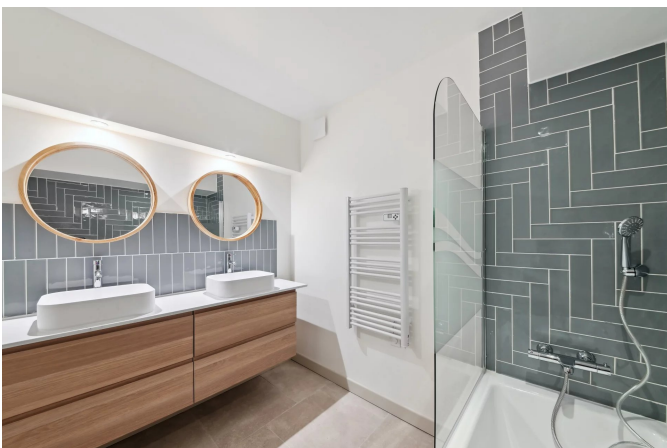

14, quai Général Sarrail
69006 Lyon

PHONE : 04 78 15 90 90
lyon@barnes-international.com

29, quai Saint-Antoine
69002 Lyon

1, place de la Croix-Rousse
69004 Lyon

6, place de la Libération
69130 Écully