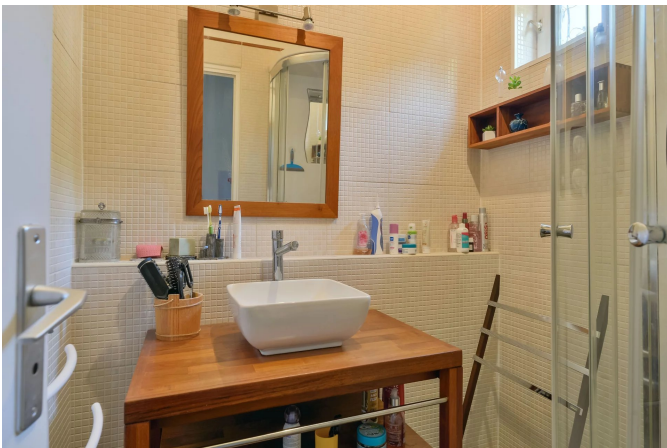

14, quai Général Sarrail
69006 Lyon

PHONE : 04 78 15 90 90
lyon@barnes-international.com

29, quai Saint-Antoine
69002 Lyon

1, place de la Croix-Rousse
69004 Lyon

6, place de la Libération
69130 Écully