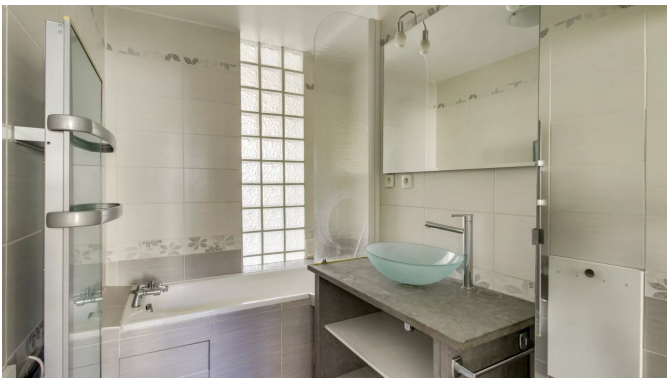

14, quai Général Sarrail
69006 Lyon

TÉL : 04 78 15 90 90
lyon@barnes-international.com

29, quai Saint-Antoine
69002 Lyon

1, place de la Croix-Rousse
69004 Lyon

6, place de la Libération
69130 Écully