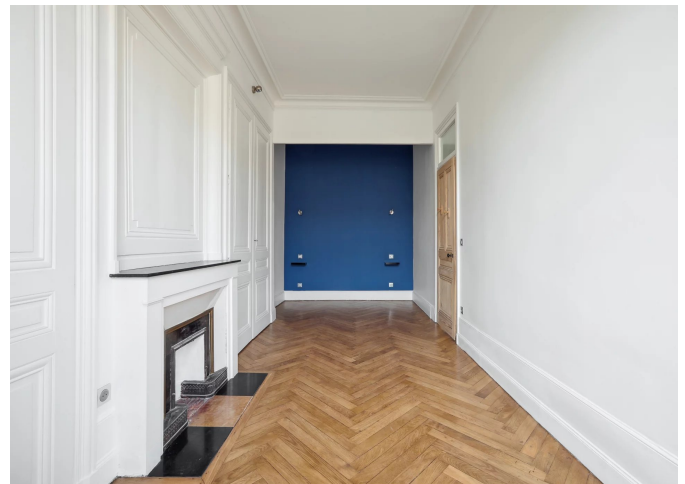

14, quai Général Sarrail
69006 Lyon

TÉL : +33478159090
lyon@barnes-international.com

29, quai Saint-Antoine
69002 Lyon

1, place de la Croix-Rousse
69004 Lyon

6, place de la Libération
69130 Écully