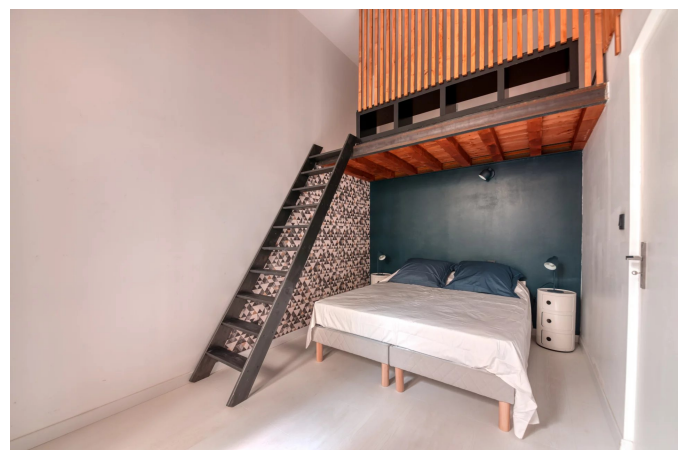

14, quai Général Sarrail
69006 Lyon

TÉL : 04 78 15 90 90
lyon@barnes-international.com

29, quai Saint-Antoine
69002 Lyon

1, place de la Croix-Rousse
69004 Lyon

6, place de la Libération
69130 Écully