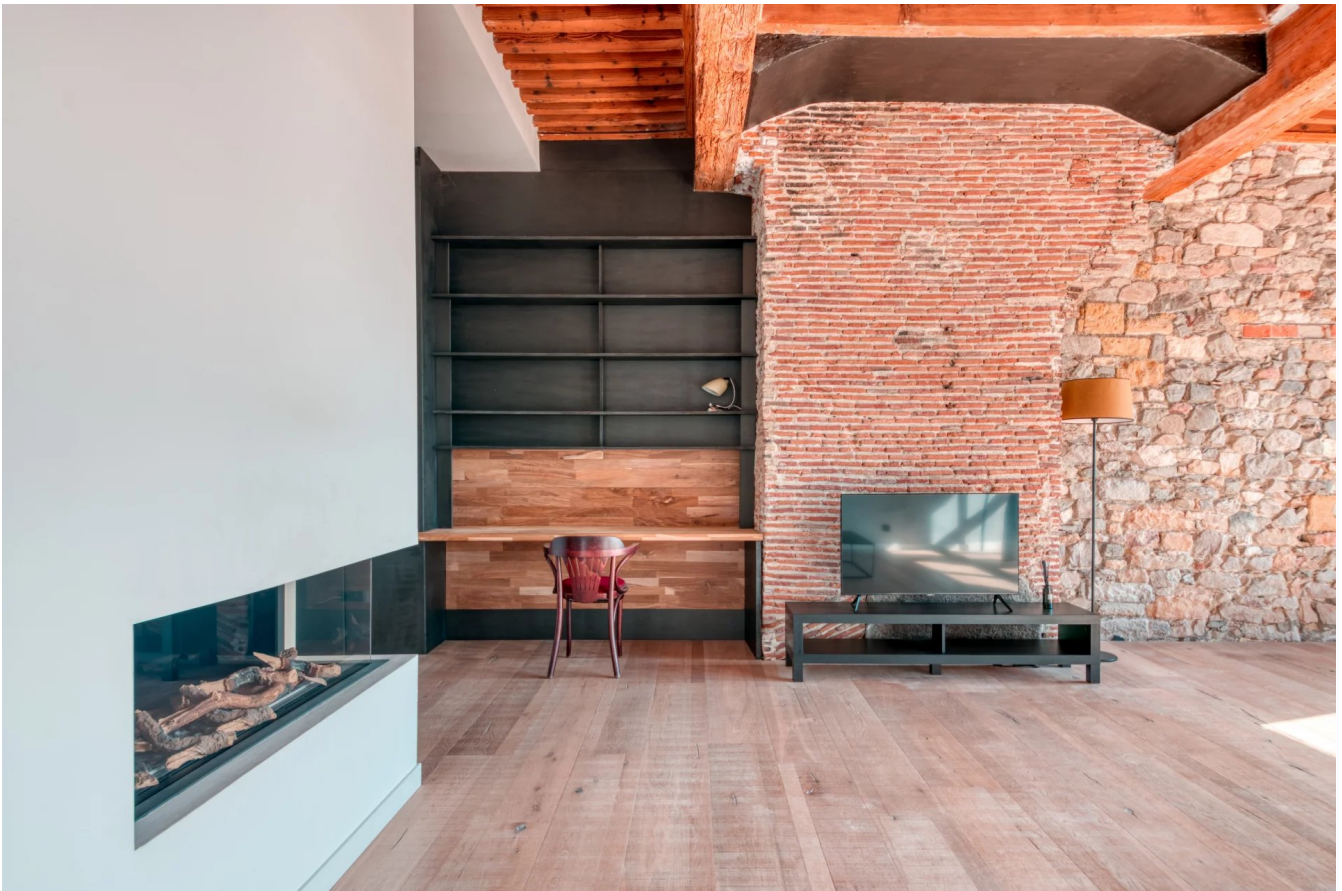

Lyon 5 - Vieux Lyon - Appartement meublé d'exception de 145,09 m² - Sauna - 2
Chambres

LOYER : Loué

EMAIL : LYON@BARNES-INTERNATIONAL.COM

EXCLUSIVITÉ

14, quai Général Sarrail
69006 Lyon

TÉL : 04 78 15 90 90
lyon@barnes-international.com

29, quai Saint-Antoine
69002 Lyon

1, place de la Croix-Rousse
69004 Lyon

6, place de la Libération
69130 Écully