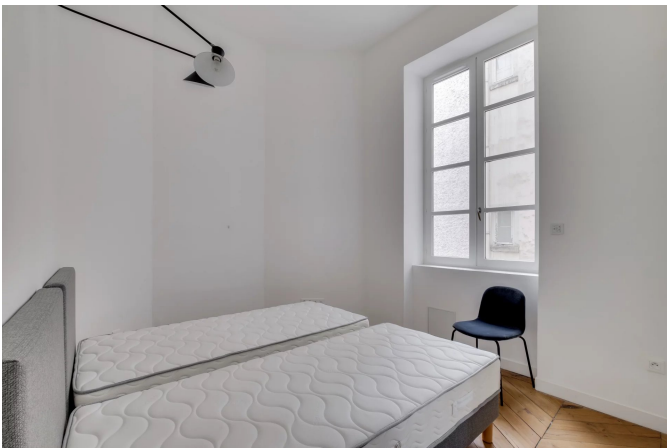

14, quai Général Sarrail
69006 Lyon

TÉL : 04 78 15 90 90
lyon@barnes-international.com

29, quai Saint-Antoine
69002 Lyon

1, place de la Croix-Rousse
69004 Lyon

6, place de la Libération
69130 Écully